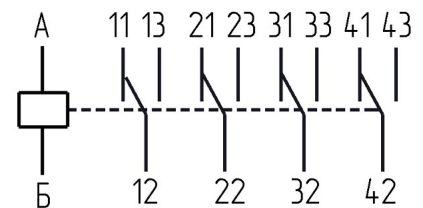

59 .647115.001 .647115.001

Габаритные и установочные размеры

Внешний вид

Электрическая принципиальная схема

59

50

59

59 .647115.001

2.1

25

17516.1

3,6

95

4

99,9

"

"

59

.647115.001

.647115.001

,	6 ± 0,6
,	24 ± 2,4
,	4,2
,	0,6
,	40
,	40
,	0,5
,	200
,	1000
,	5
,	10
,	380
,	50000
,	- 50 + 70
,	150g 9
,	1g 20 100
,	84000 106600
,	15

59

.647115.001

.647115.001