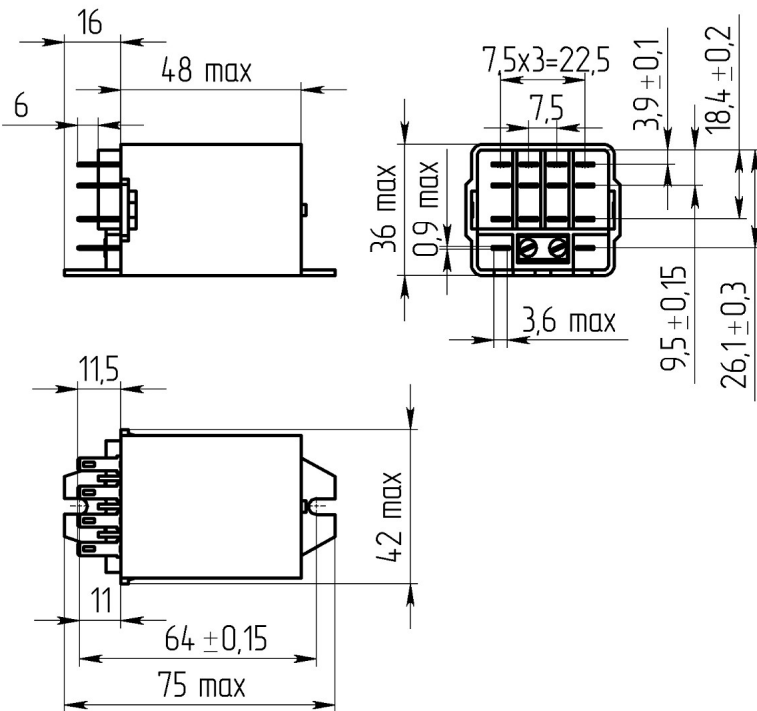

59 .647115.001 .647115.001

Габаритные и установочные размеры

Внешний вид

Электрическая принципиальная схема

59

50

59

59 .647115.001

2.1

25

17516.1

3,6

95

4

99,9

"